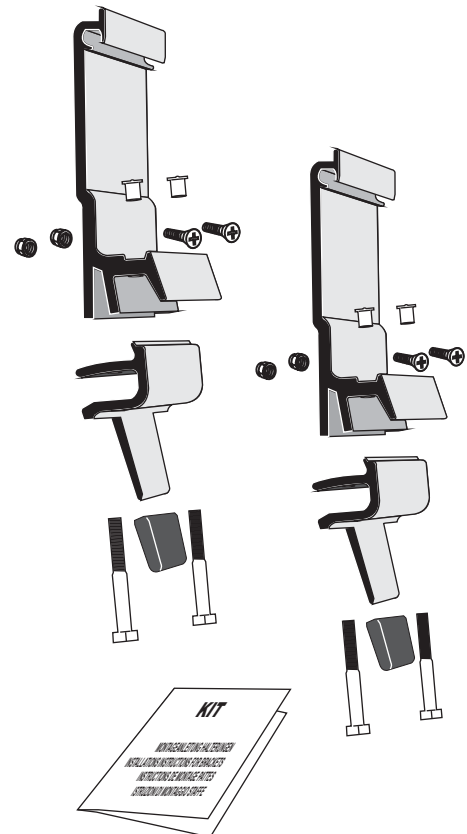

KIT BRANDRUP

98655-470

FIAMMASTOR

(DE) VERPACKUNGSINHALT
 (EN) PACKAGE CONTENTS
 (FR) CONTENU DE L'EMBALLAGE
 (ES) CONTENIDO DEL EMBALAJE
 (IT) CONTENUTO DELL'IMBALLO

A11S\98690-595 rev. B

(DE) Anbringung der Halterungen am Fahrzeug
 (EN) Installation of the brackets on the vehicle
 (FR) Installation des pattes sur le véhicule
 (ES) Instalación de los estribos sobre el vehículo
 (IT) Montaggio delle staffe sul mezzo

- DE Anbringung der Markise auf die Halterungen
- EN Installation of the awning on the brackets
- FR Installation du store sur les pattes
- ES Fijación del toldo sobre los estribos
- IT Montaggio del tendalino sulle staffe

- DE ACHTUNG** Regelmäßig die Befestigung der Halterungen kontrollieren. Achten Sie vor allem nach dem ersten Sicherstellen darauf, dass sich die Haltebügel nicht verschoben haben.
- EN ATTENTION** Periodically check the brackets to make sure it is firmly attached (especially after the first kilometers) make sure the belts are not loose and that holding brackets have not shifted.
- FR ATTENTION** Contrôler périodiquement l'état de fixation des pattes (surtout après les premiers kilomètres) en s'assurant que les supports de fixation n'aient pas bougé.
- ES CUIDADO** Controlar periódicamente el estado de fijación de los estribos (sobretudo después de los primeros Kms) asegurándose que no se desplacen.
- IT ATTENZIONE** Controllare periodicamente lo stato di fissaggio delle staffe (soprattutto dopo i primi chilometri) assicurandosi che le stesse non si siano mosse e che i serraggi siano corretti.