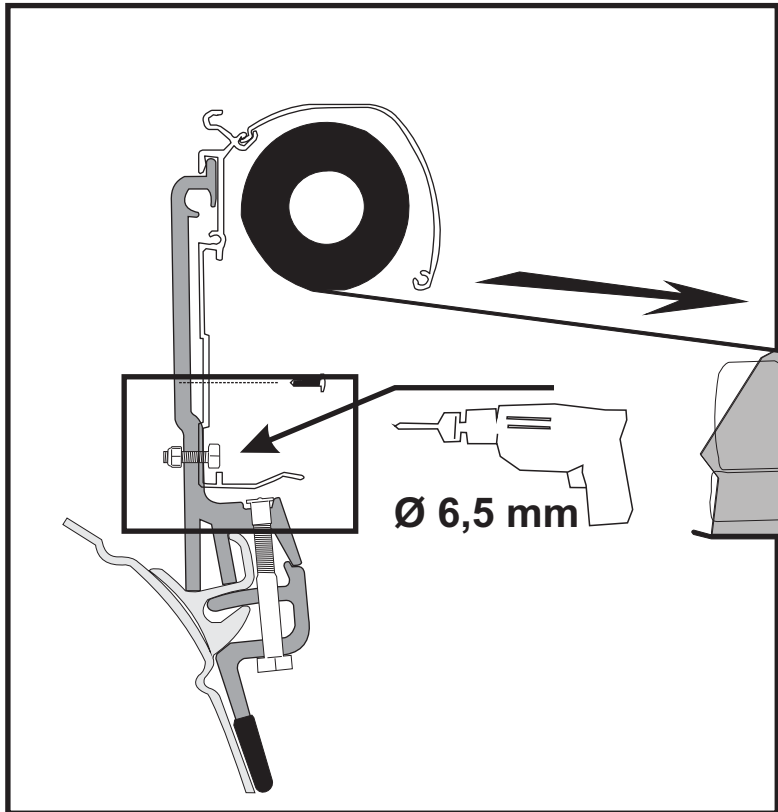

KIT BRANDRUP

98655-470

FIAMMASTOR

(DE) VERPACKUNGSINHALT
 (EN) PACKAGE CONTENTS
 (FR) CONTENU DE L'EMBALLAGE
 (ES) CONTENIDO DEL EMBALAJE
 (IT) CONTENUTO DELL'IMBALLO

A11S\98690-595 rev. B

(DE) Anbringung der Halterungen am Fahrzeug
 (EN) Installation of the brackets on the vehicle
 (FR) Installation des pattes sur le véhicule
 (ES) Instalación de los estribos sobre el vehículo
 (IT) Montaggio delle staffe sul mezzo

- DE Anbringung der Markise auf die Halterungen
- EN Installation of the awning on the brackets
- FR Installation du store sur les pattes
- ES Fijación del toldo sobre los estribos
- IT Montaggio del tendalino sulle staffe