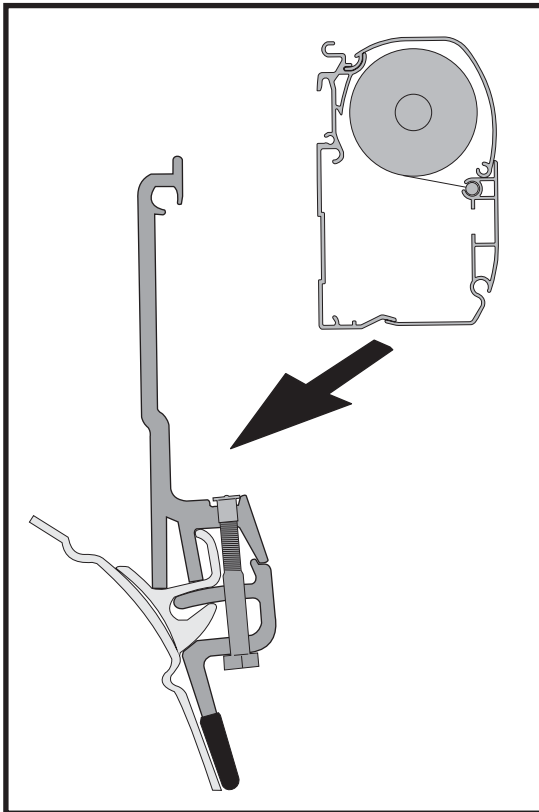

KIT BRANDRUP

98655-470

FIAMMASTOR

(DE) VERPACKUNGSINHALT
 (EN) PACKAGE CONTENTS
 (FR) CONTENU DE L'EMBALLAGE
 (ES) CONTENIDO DEL EMBALAJE
 (IT) CONTENUTO DELL'IMBALLO

A11S\98690-595 rev. B

(DE) Anbringung der Halterungen am Fahrzeug
 (EN) Installation of the brackets on the vehicle
 (FR) Installation des pattes sur le véhicule
 (ES) Instalación de los estribos sobre el vehículo
 (IT) Montaggio delle staffe sul mezzo

- DE Anbringung der Markise auf die Halterungen
- EN Installation of the awning on the brackets
- FR Installation du store sur les pattes
- ES Fijación del toldo sobre los estribos
- IT Montaggio del tendalino sulle staffe