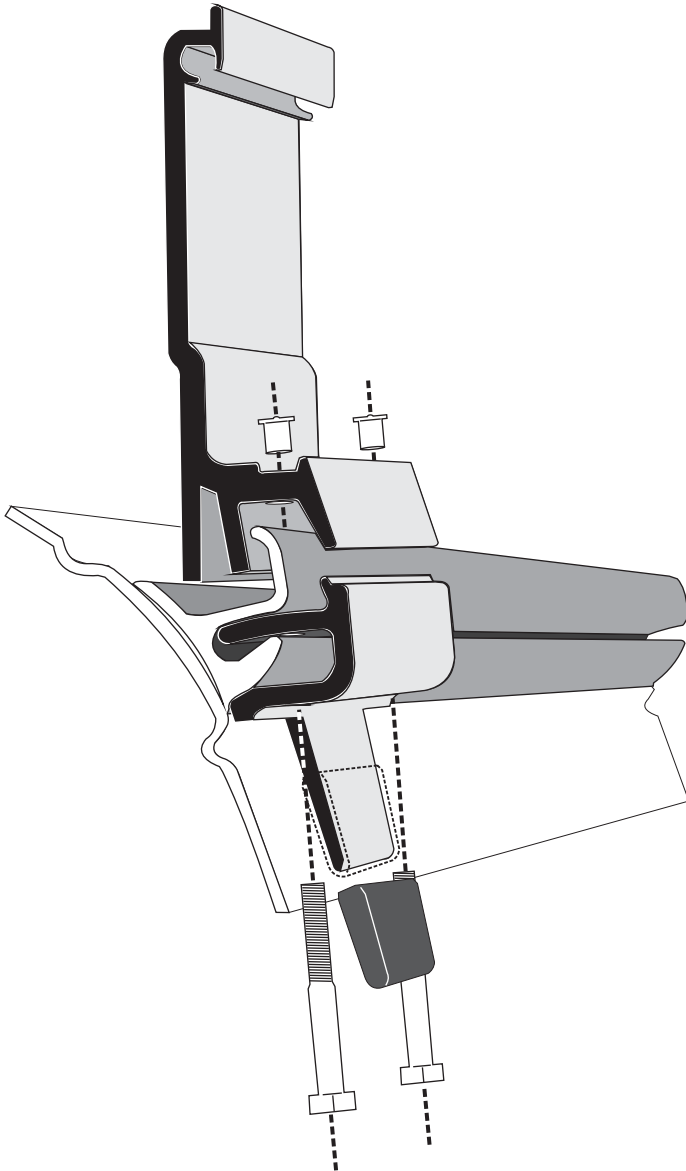

KIT BRANDRUP

98655-470

FIAMMASTOR

(DE) VERPACKUNGSINHALT
 (EN) PACKAGE CONTENTS
 (FR) CONTENU DE L'EMBALLAGE
 (ES) CONTENIDO DEL EMBALAJE
 (IT) CONTENUTO DELL'IMBALLO

A11S\98690-595 rev. B

(DE) Anbringung der Halterungen am Fahrzeug
 (EN) Installation of the brackets on the vehicle
 (FR) Installation des pattes sur le véhicule
 (ES) Instalación de los estribos sobre el vehículo
 (IT) Montaggio delle staffe sul mezzo

- DE Anbringung der Markise auf die Halterungen
- EN Installation of the awning on the brackets
- FR Installation du store sur les pattes
- ES Fijación del toldo sobre los estribos
- IT Montaggio del tendalino sulle staffe