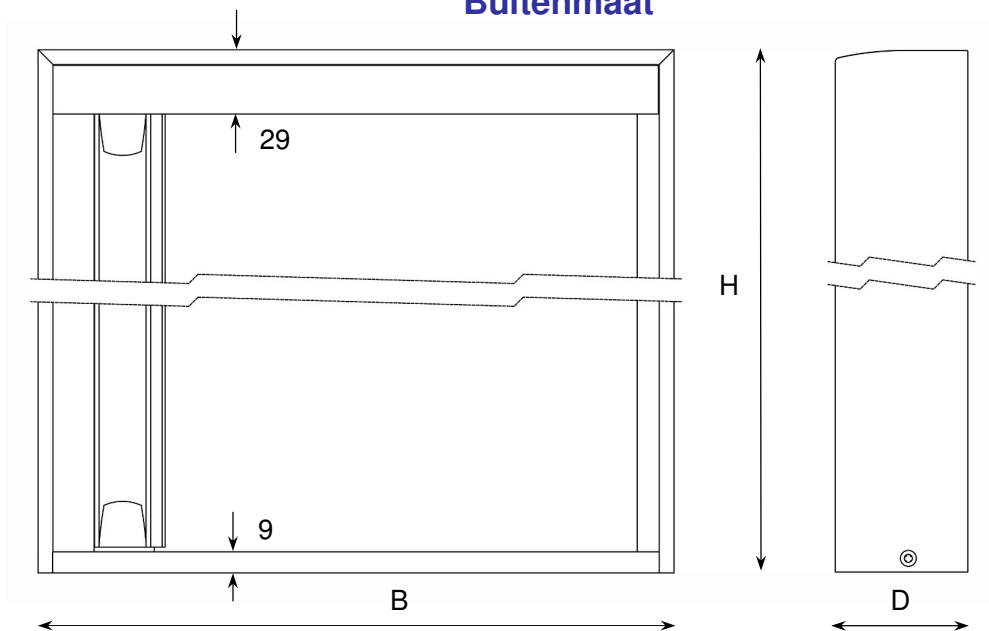

## Plissé hordeur

### Buitenmaat

### Maten

Artikel	H (mm)	B (mm)	D (mm)	d (mm)
HPDAC041	1750	Max. 650	58	33
HPDAC042	1850	Max. 650	58	33
HPDAC043	1935	Max. 650	85	60