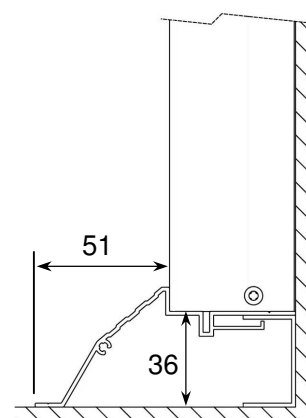

## Plissé hordeur

### Buitenmaat

### Maten

Artikel	H (mm)	B (mm)	D (mm)	d (mm)
HPDAC041	1750	Max. 650	58	33
HPDAC042	1850	Max. 650	58	33
HPDAC043	1935	Max. 650	85	60