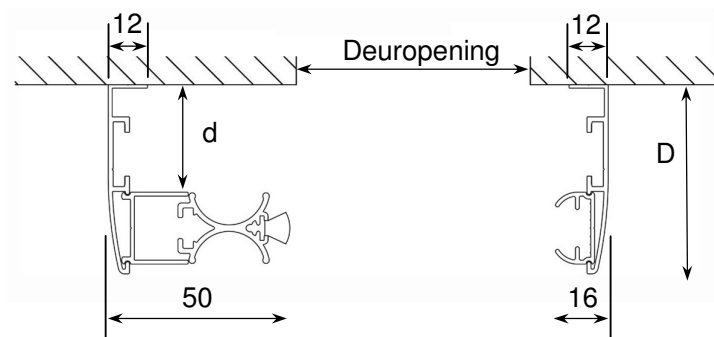

Plissé hordeur

Buitenmaat

Doorsnede

Dorpel (optioneel)

Maten

Artikel	H (mm)	B (mm)	D (mm)	d (mm)
HPDAC041	1750	Max. 650	58	33
HPDAC042	1850	Max. 650	58	33
HPDAC043	1935	Max. 650	85	60